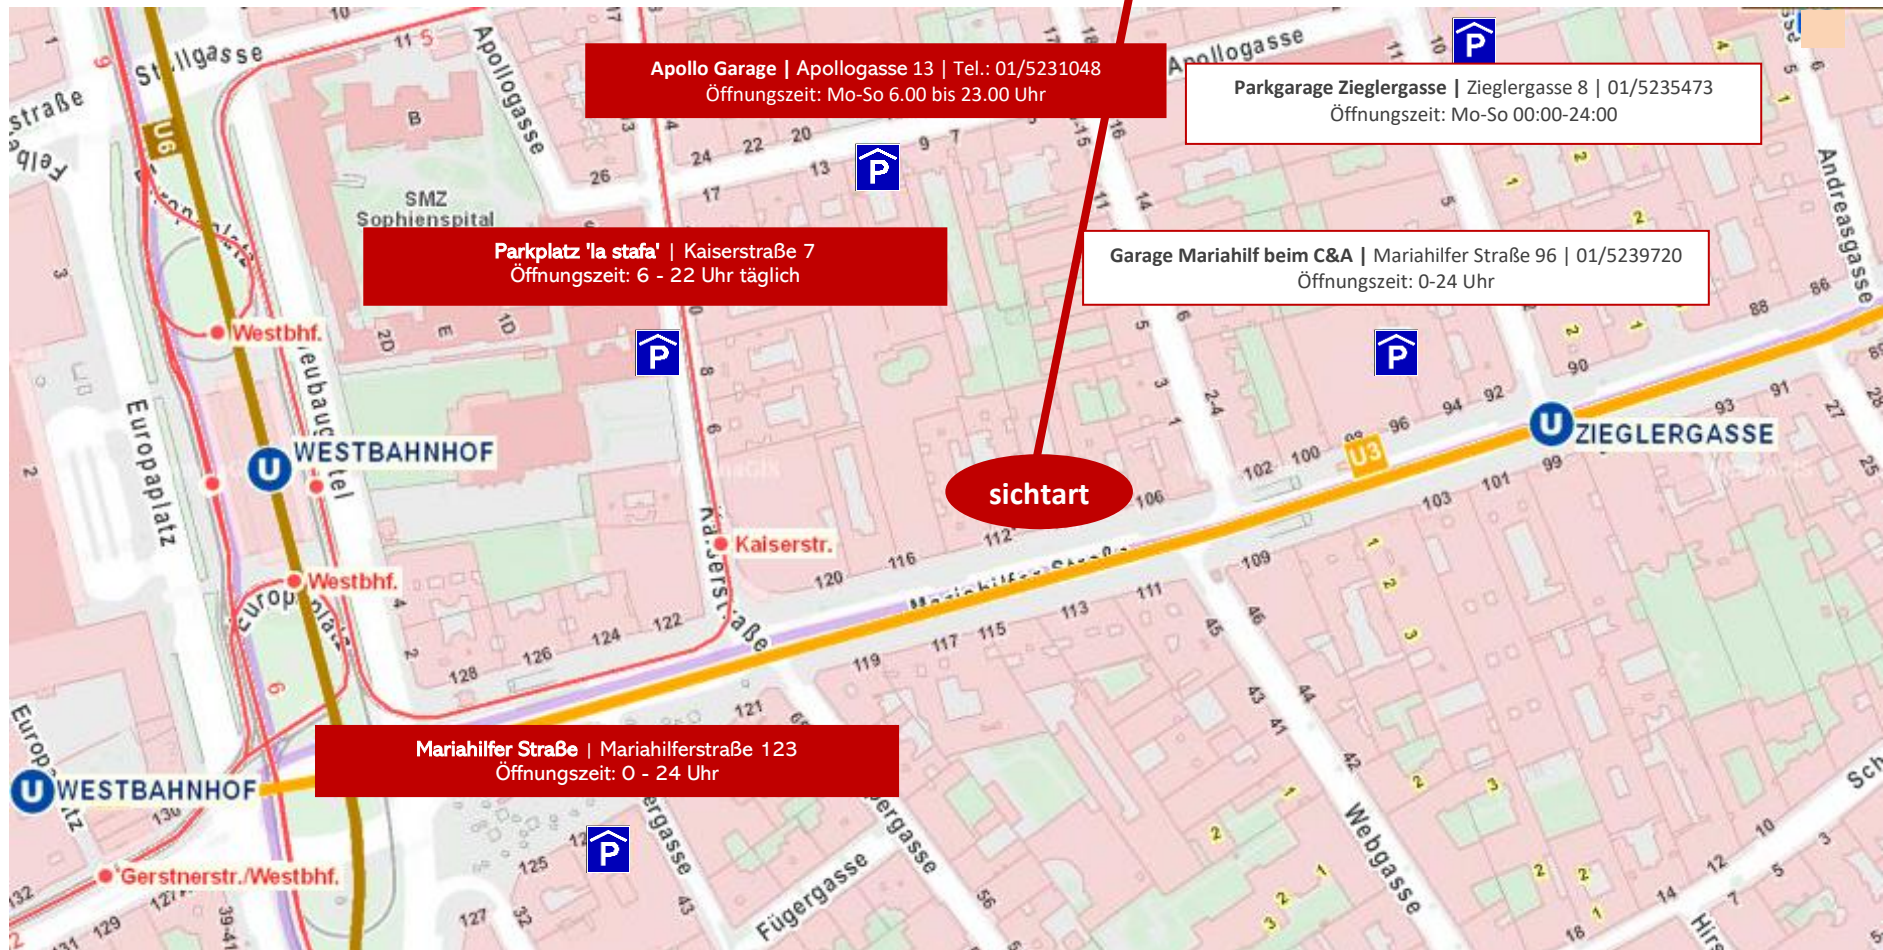

Sichtart | 1070 Wien | Mariahilfer Straße 112/ 1. Stock/ Top 9

info@sichtart.at +43676 6103913 www.sichtart.at

- Westbahnhof:** U3 und U6, Straßenbahnlinien 5, 6, 9, 18, 52, 58, Autobus Flughafen Wien-Schwechat, Baden, S50/R50 Tullnerbach-Pressbaum, Rekawinkel, St.Pölten
- Zieglergasse:** U3 Aufgang Schottenfeldgasse
- Begegnungszone:** zwischen Kaiserstraße und Andreasgasse: Lieferungen, Fußgänger, Radfahrer, Taxis, es gilt Tempo 20